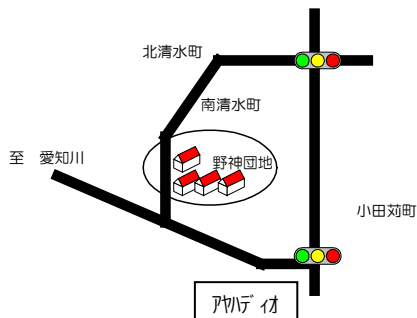

好きやねん湖東

湖東地区

まちづくり情報誌

第38号

思い出いっぱい 夏休み

- 【自治会設立】 平成17年度
- 【自治会長】 廣瀬 真次 さん
- 【世帯数】 10世帯
- 【名称由来】 小字名から
- 【主な行事】 夏の親子バーベキュー
- 【自治会長一言コメント】

少ない戸数なので、和気あいあいとしています。新しい自治会のため、これから決まり事などを話し合っていきたいと考えています。

今回、親子でバーベキューをされている所へおじゃましてきました。若い世代が多くて、自治会って言うよりも、仲間！っていう雰囲気もあり、今後の成長が期待できる、楽しい自治会でした。

学童保育所だよ

～ 子どもたちに生き生きとした放課後を！～
東近江市の学童保育所は公設民営です

【第1】 はっぴい

湖東第一子どもの家『はっぴい』では、開所して今年で、2回目の夏休みを迎えます。取材の日は、湯屋の公園へお弁当を持って出かけました。この他にも「妹背の里への一泊二日のキャンプ」や「電車とバスを乗り継いでのアクア琵琶への旅」、「映画」に「プール」と盛りだくさんの行事ばかりです。保護者の皆さんもコトナリエのボランティアやバザーの出店など、親子ともに思い出いっぱいの夏休みになりそうです！